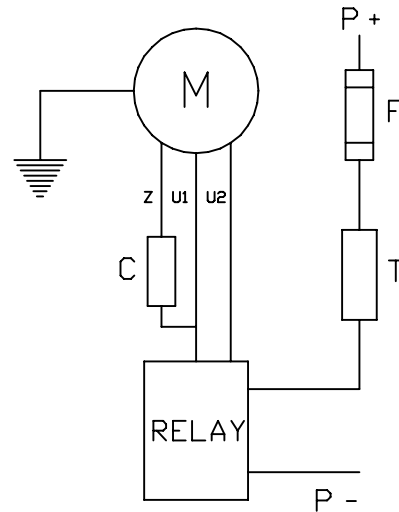

**CABLAGGIO 12/24 V - C.C.
12/24 V D.C. WIRING**

N - NERO / BLACK
R - ROSSO / RED
T - TERMOSTATO / THERMO SWITCH
F - FUSIBILE / FUSE

**CABLAGGIO 230 V - C.A.
230 V A.C. WIRING**

Z - MARRONE / BROWN
U1 - NERO / BLACK
U2 - VERDE / GREEN
T - TERMOSTATO / THERMO SWITCH
F - FUSIBILE / FUSE
P - ALIMENTAZIONE A RELE' / RELAY CURRENT SUPPLY
C - CONDENSATORE / VOLT CAPACITOR

**CABLAGGIO 230/400 V A STELLA
230/400V STAR WIRING**

U1 - NERO / BLACK
U2 - VERDE / GREEN
V1 - AZZURRO / BLUE
V2 - BIANCO / WHITE
W1 - MARRONE / BROWN
W2 - GIALLO / YELLOW
T - TERMOSTATO / THERMO SWITCH
F - FUSIBILE / FUSE
P - ALIMENTAZIONE RELE' / RELAY CURRENT SUPPLY

**CABLAGGIO 230/400 V A TRIANGOLO
230/400V TRIANGLE WIRING**

U1 - NERO / BLACK
U2 - VERDE / GREEN
V1 - AZZURRO / BLUE
V2 - BIANCO / WHITE
W1 - MARRONE / BROWN
W2 - GIALLO / YELLOW
T - TERMOSTATO / THERMO SWITCH
F - FUSIBILE / FUSE
P - ALIMENTAZIONE RELE' / RELAY CURRENT SUPPLY