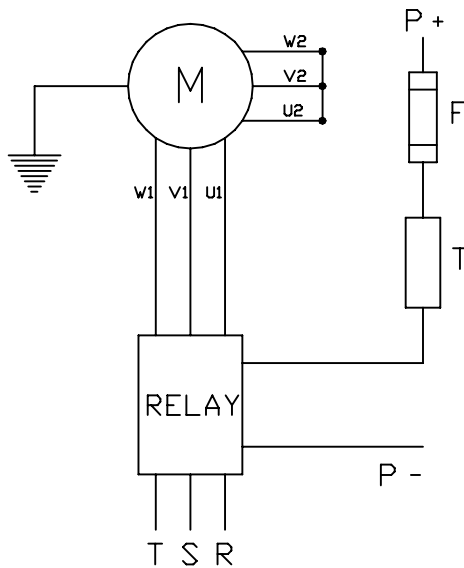

**CABLAGGIO 12/24 V - C.C.
12/24 V D.C. WIRING**

N - NERO / BLACK
R - ROSSO / RED
T - TERMOSTATO / THERMO SWITCH
F - FUSIBILE / FUSE

**CABLAGGIO 230 V - C.A.
230 V A.C. WIRING**

Z - MARRONE / BROWN
U1 - NERO / BLACK
U2 - VERDE / GREEN
T - TERMOSTATO / THERMO SWITCH
F - FUSIBILE / FUSE
P - ALIMENTAZIONE A RELE' / RELAY CURRENT SUPPLY
C - CONDENSATORE / VOLT CAPACITOR

**CABLAGGIO 230/400 V A STELLA
230/400V STAR WIRING**

U1 - NERO / BLACK
U2 - VERDE / GREEN
V1 - AZZURRO / BLUE
V2 - BIANCO / WHITE
W1 - MARRONE / BROWN
W2 - GIALLO / YELLOW
T - TERMOSTATO / THERMO SWITCH
F - FUSIBILE / FUSE
P - ALIMENTAZIONE RELE' / RELAY CURRENT SUPPLY

**CABLAGGIO 230/400 V A TRIANGOLO
230/400V TRIANGLE WIRING**

U1 - NERO / BLACK
U2 - VERDE / GREEN
V1 - AZZURRO / BLUE
V2 - BIANCO / WHITE
W1 - MARRONE / BROWN
W2 - GIALLO / YELLOW
T - TERMOSTATO / THERMO SWITCH
F - FUSIBILE / FUSE
P - ALIMENTAZIONE RELE' / RELAY CURRENT SUPPLY