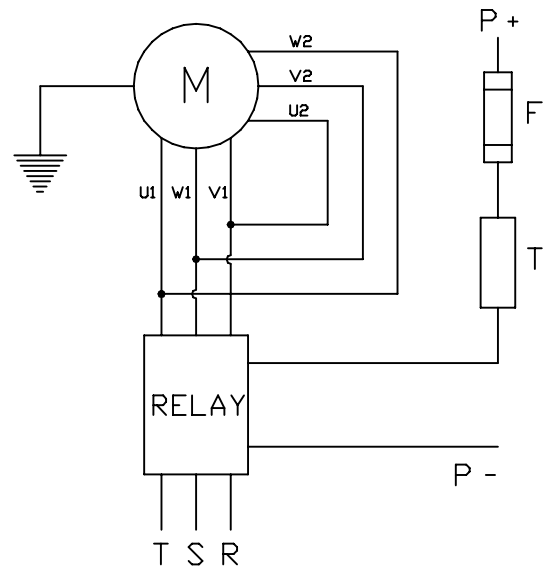

**CABLAGGIO 12/24 V - C.C.
12/24 V D.C. WIRING**

N - NERO / BLACK
R - ROSSO / RED
T - TERMOSTATO / THERMO SWITCH
F - FUSIBILE / FUSE

**CABLAGGIO 230 V - C.A.
230 V A.C. WIRING**

Z - MARRONE / BROWN
U1 - NERO / BLACK
U2 - VERDE / GREEN
T - TERMOSTATO / THERMO SWITCH
F - FUSIBILE / FUSE
P - ALIMENTAZIONE A RELE' / RELAY CURRENT SUPPLY
C - CONDENSATORE / VOLT CAPACITOR

**CABLAGGIO 230/400 V A STELLA
230/400V STAR WIRING**

U1 - NERO / BLACK
U2 - VERDE / GREEN
V1 - AZZURRO / BLUE
V2 - BIANCO / WHITE
W1 - MARRONE / BROWN
W2 - GIALLO / YELLOW
T - TERMOSTATO / THERMO SWITCH
F - FUSIBILE / FUSE
P - ALIMENTAZIONE RELE' / RELAY CURRENT SUPPLY

**CABLAGGIO 230/400 V A TRIANGOLO
230/400V TRIANGLE WIRING**

U1 - NERO / BLACK
U2 - VERDE / GREEN
V1 - AZZURRO / BLUE
V2 - BIANCO / WHITE
W1 - MARRONE / BROWN
W2 - GIALLO / YELLOW
T - TERMOSTATO / THERMO SWITCH
F - FUSIBILE / FUSE
P - ALIMENTAZIONE RELE' / RELAY CURRENT SUPPLY