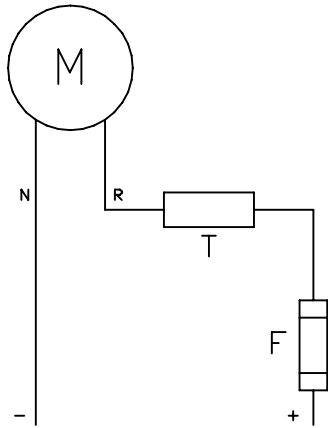

**CABLAGGIO 12/24 V - C.C.
12/24 V D.C. WIRING**

N - NERO / BLACK
R - ROSSO / RED
T - TERMOSTATO / THERMO SWITCH
F - FUSIBILE / FUSE

**CABLAGGIO 230 V - C.A.
230 V A.C. WIRING**

Z - MARRONE / BROWN
U1 - NERO / BLACK
U2 - VERDE / GREEN
T - TERMOSTATO / THERMO SWITCH
F - FUSIBILE / FUSE
P - ALIMENTAZIONE A RELE' / RELAY CURRENT SUPPLY
C - CONDENSATORE / VOLT CAPACITOR

**CABLAGGIO 230/400 V A STELLA
230/400V STAR WIRING**

U1 - NERO / BLACK
U2 - VERDE / GREEN
V1 - AZZURRO / BLUE
V2 - BIANCO / WHITE
W1 - MARRONE / BROWN
W2 - GIALLO / YELLOW
T - TERMOSTATO / THERMO SWITCH
F - FUSIBILE / FUSE
P - ALIMENTAZIONE RELE' / RELAY CURRENT SUPPLY

**CABLAGGIO 230/400 V A TRIANGOLO
230/400V TRIANGLE WIRING**

U1 - NERO / BLACK
U2 - VERDE / GREEN
V1 - AZZURRO / BLUE
V2 - BIANCO / WHITE
W1 - MARRONE / BROWN
W2 - GIALLO / YELLOW
T - TERMOSTATO / THERMO SWITCH
F - FUSIBILE / FUSE
P - ALIMENTAZIONE RELE' / RELAY CURRENT SUPPLY