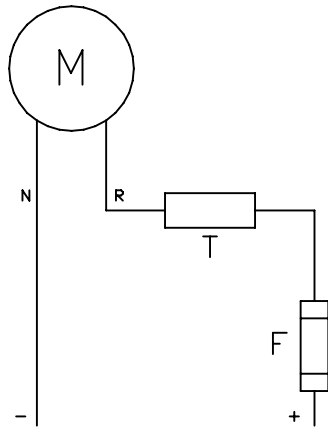

**CABLAGGIO 12/24 V - C.C.**  
**12/24 V D.C. WIRING**

N - NERO / BLACK  
 R - ROSSO / RED  
 T - TERMOSTATO / THERMO SWITCH  
 F - FUSIBILE / FUSE

**CABLAGGIO 230 V - C.A.**  
**230 V A.C. WIRING**

Z - MARRONE / BROWN  
 U1 - NERO / BLACK  
 U2 - VERDE / GREEN  
 T - TERMOSTATO / THERMO SWITCH  
 F - FUSIBILE / FUSE  
 P - ALIMENTAZIONE A RELE' / RELAY CURRENT SUPPLY  
 C - CONDENSATORE / VOLT CAPACITOR

**CABLAGGIO 230/400 V A STELLA**  
**230/400V STAR WIRING**

U1 - NERO / BLACK  
 U2 - VERDE / GREEN  
 V1 - AZZURRO / BLUE  
 V2 - BIANCO / WHITE  
 W1 - MARRONE / BROWN  
 W2 - GIALLO / YELLOW  
 T - TERMOSTATO / THERMO SWITCH  
 F - FUSIBILE / FUSE  
 P - ALIMENTAZIONE RELE' / RELAY CURRENT SUPPLY

**CABLAGGIO 230/400 V A TRIANGOLO**  
**230/400V TRIANGLE WIRING**

U1 - NERO / BLACK  
 U2 - VERDE / GREEN  
 V1 - AZZURRO / BLUE  
 V2 - BIANCO / WHITE  
 W1 - MARRONE / BROWN  
 W2 - GIALLO / YELLOW  
 T - TERMOSTATO / THERMO SWITCH  
 F - FUSIBILE / FUSE  
 P - ALIMENTAZIONE RELE' / RELAY CURRENT SUPPLY