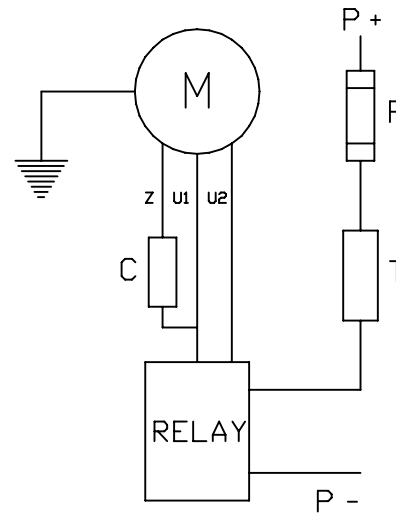

**CABLAGGIO 12/24 V - C.C.**  
**12/24 V D.C. WIRING**

N - NERO / BLACK  
 R - ROSSO / RED  
 T - TERMOSTATO / THERMO SWITCH  
 F - FUSIBILE / FUSE

**CABLAGGIO 230 V - C.A.**  
**230 V A.C. WIRING**

Z - MARRONE / BROWN  
 U1 - NERO / BLACK  
 U2 - VERDE / GREEN  
 T - TERMOSTATO / THERMO SWITCH  
 F - FUSIBILE / FUSE  
 P - ALIMENTAZIONE A RELE' / RELAY CURRENT SUPPLY  
 C - CONDENSATORE / VOLT CAPACITOR

**CABLAGGIO 230/400 V A STELLA**  
**230/400V STAR WIRING**

U1 - NERO / BLACK  
 U2 - VERDE / GREEN  
 V1 - AZZURRO / BLUE  
 V2 - BIANCO / WHITE  
 W1 - MARRONE / BROWN  
 W2 - GIALLO / YELLOW  
 T - TERMOSTATO / THERMO SWITCH  
 F - FUSIBILE / FUSE  
 P - ALIMENTAZIONE RELE' / RELAY CURRENT SUPPLY

**CABLAGGIO 230/400 V A TRIANGOLO**  
**230/400V TRIANGLE WIRING**

U1 - NERO / BLACK  
 U2 - VERDE / GREEN  
 V1 - AZZURRO / BLUE  
 V2 - BIANCO / WHITE  
 W1 - MARRONE / BROWN  
 W2 - GIALLO / YELLOW  
 T - TERMOSTATO / THERMO SWITCH  
 F - FUSIBILE / FUSE  
 P - ALIMENTAZIONE RELE' / RELAY CURRENT SUPPLY