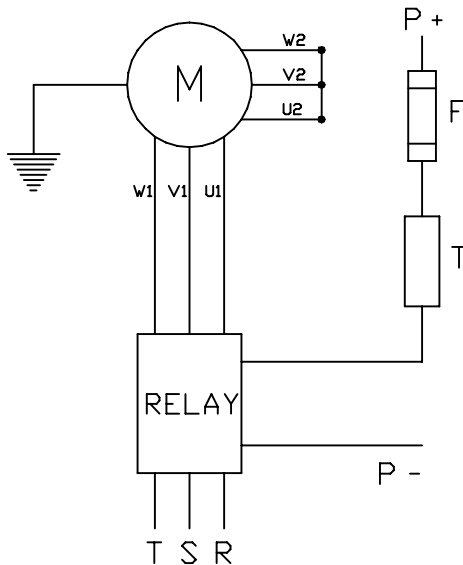

**CABLAGGIO 12/24 V - C.C.**  
**12/24 V D.C. WIRING**

N - NERO / BLACK  
 R - ROSSO / RED  
 T - TERMOSTATO / THERMO SWITCH  
 F - FUSIBILE / FUSE

**CABLAGGIO 230 V - C.A.**  
**230 V A.C. WIRING**

Z - MARRONE / BROWN  
 U1 - NERO / BLACK  
 U2 - VERDE / GREEN  
 T - TERMOSTATO / THERMO SWITCH  
 F - FUSIBILE / FUSE  
 P - ALIMENTAZIONE A RELE' / RELAY CURRENT SUPPLY  
 C - CONDENSATORE / VOLT CAPACITOR

**CABLAGGIO 230/400 V A STELLA**  
**230/400V STAR WIRING**

U1 - NERO / BLACK  
 U2 - VERDE / GREEN  
 V1 - AZZURRO / BLUE  
 V2 - BIANCO / WHITE  
 W1 - MARRONE / BROWN  
 W2 - GIALLO / YELLOW  
 T - TERMOSTATO / THERMO SWITCH  
 F - FUSIBILE / FUSE  
 P - ALIMENTAZIONE RELE' / RELAY CURRENT SUPPLY

**CABLAGGIO 230/400 V A TRIANGOLO**  
**230/400V TRIANGLE WIRING**

U1 - NERO / BLACK  
 U2 - VERDE / GREEN  
 V1 - AZZURRO / BLUE  
 V2 - BIANCO / WHITE  
 W1 - MARRONE / BROWN  
 W2 - GIALLO / YELLOW  
 T - TERMOSTATO / THERMO SWITCH  
 F - FUSIBILE / FUSE  
 P - ALIMENTAZIONE RELE' / RELAY CURRENT SUPPLY