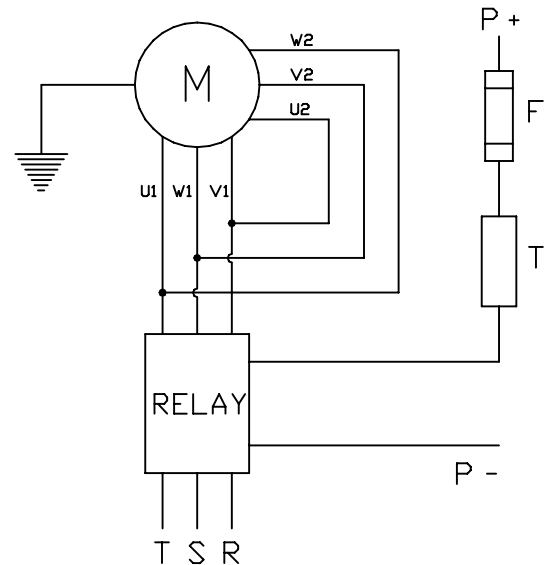

**CABLAGGIO 12/24 V - C.C.**  
**12/24 V D.C. WIRING**

N - NERO / BLACK  
 R - ROSSO / RED  
 T - TERMOSTATO / THERMO SWITCH  
 F - FUSIBILE / FUSE

**CABLAGGIO 230 V - C.A.**  
**230 V A.C. WIRING**

Z - MARRONE / BROWN  
 U1 - NERO / BLACK  
 U2 - VERDE / GREEN  
 T - TERMOSTATO / THERMO SWITCH  
 F - FUSIBILE / FUSE  
 P - ALIMENTAZIONE A RELE' / RELAY CURRENT SUPPLY  
 C - CONDENSATORE / VOLT CAPACITOR

**CABLAGGIO 230/400 V A STELLA**  
**230/400V STAR WIRING**

U1 - NERO / BLACK  
 U2 - VERDE / GREEN  
 V1 - AZZURRO / BLUE  
 V2 - BIANCO / WHITE  
 W1 - MARRONE / BROWN  
 W2 - GIALLO / YELLOW  
 T - TERMOSTATO / THERMO SWITCH  
 F - FUSIBILE / FUSE  
 P - ALIMENTAZIONE RELE' / RELAY CURRENT SUPPLY

**CABLAGGIO 230/400 V A TRIANGOLO**  
**230/400V TRIANGLE WIRING**

U1 - NERO / BLACK  
 U2 - VERDE / GREEN  
 V1 - AZZURRO / BLUE  
 V2 - BIANCO / WHITE  
 W1 - MARRONE / BROWN  
 W2 - GIALLO / YELLOW  
 T - TERMOSTATO / THERMO SWITCH  
 F - FUSIBILE / FUSE  
 P - ALIMENTAZIONE RELE' / RELAY CURRENT SUPPLY