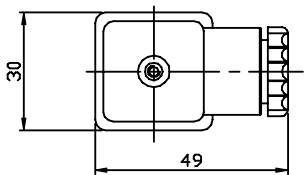

Termostati

Thermostats

TARATURA TERMOSTATO FISSO FIXED THERMOSTATS	INDICE DI PROTEZIONE PROTECTION	CODICE CODE
30/38 °C	IP54	T30
40/48 °C	IP54	T40
50/60 °C	IP54	T50
68/82 °C	IP54	T68
87/92 °C	IP54	T87
60/70 °C	IP54	T60