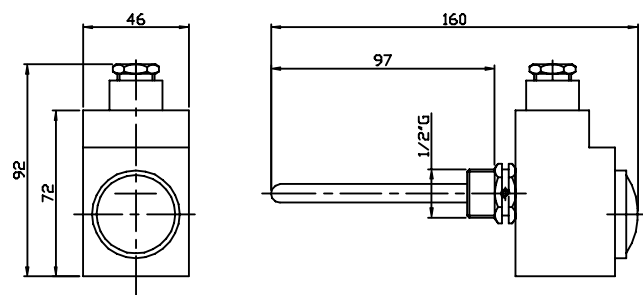

TARATURA TERMOSTATO FISSO FIXED THERMOSTATS	INDICE DI PROTEZIONE PROTECTION	CODICE CODE
30/38 °C	IP54	T30
40/48 °C	IP54	T40
50/60 °C	IP54	T50
68/82 °C	IP54	T68
87/92 °C	IP54	T87
60/70 °C	IP54	T60

TARATURA TERMOSTATO FISSO FIXED THERMOSTATS	INDICE DI PROTEZIONE PROTECTION	CODICE CODE
30/38 °C	IP65	T36
40/48 °C	IP65	T46
50/60 °C	IP65	T56

TARATURA TERMOSTATO REGOLABILE ADJUSTABLE THERMOSTAT	INDICE DI PROTEZIONE PROTECTION	CODICE CODE
30/90 °C	IP44	T93