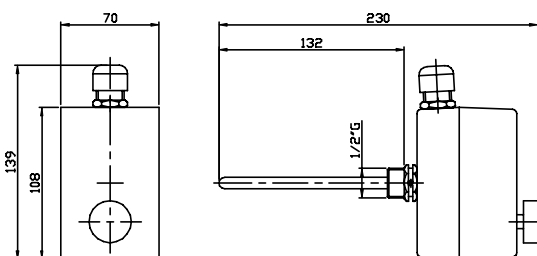

TARATURA TERMOSTATO REGOLABILE ADJUSTABLE THERMOSTAT	INDICE DI PROTEZIONE PROTECTION	CODICE CODE
20/90 °C	IP65	T92