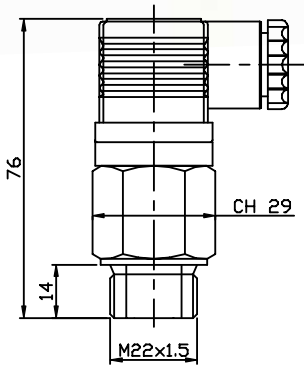

Termostati

Thermostats

TARATURA TERMOSTATO FISSO FIXED THERMOSTATS	INDICE DI PROTEZIONE PROTECTION	CODICE CODE
30/38 °C	IP54	T30
40/48 °C	IP54	T40
50/60 °C	IP54	T50
68/82 °C	IP54	T68
87/92 °C	IP54	T87
60/70 °C	IP54	T60