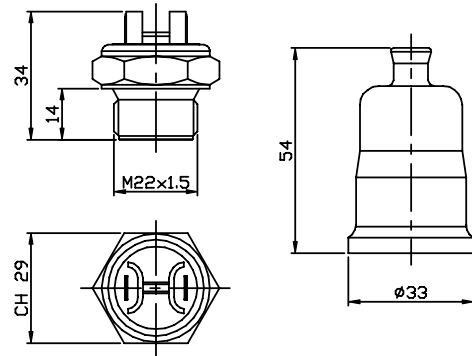

Termostati

Thermostats

TARATURA TERMOSTATO FISSO FIXED THERMOSTATS	INDICE DI PROTEZIONE PROTECTION	CODICE CODE
30/38 °C	IP54	T30
40/48 °C	IP54	T40
50/60 °C	IP54	T50
68/82 °C	IP54	T68
87/92 °C	IP54	T87
60/70 °C	IP54	T60